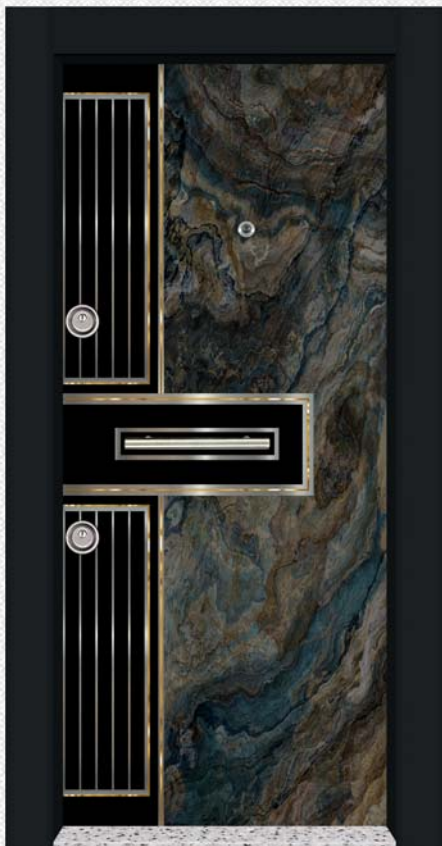

TDR • 602
Ultralam / High Gloss