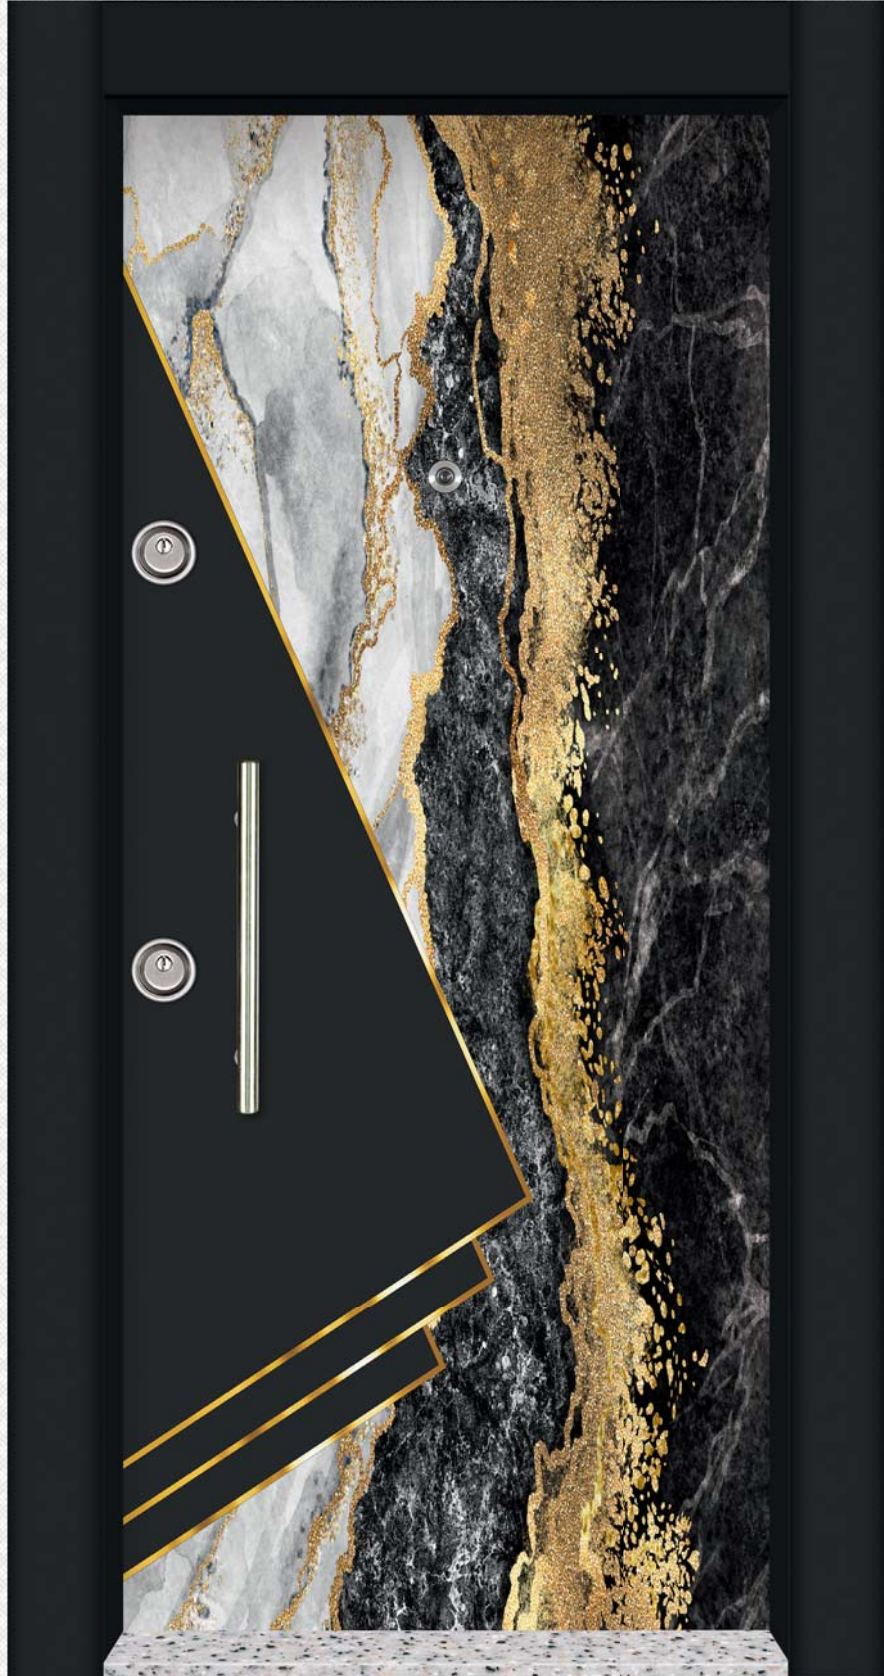

TDR • 551
 Lüks Laminoks / Luxury
 Laminox

**Ultralam Yüzey
Kapı Seri**

**Ultralam Surface
Door Serie**

موديلات الشري دي

**Поверхность Ultralam
Дверная серия**

06

SERIES

TDR • 600
Ultralam / High Gloss