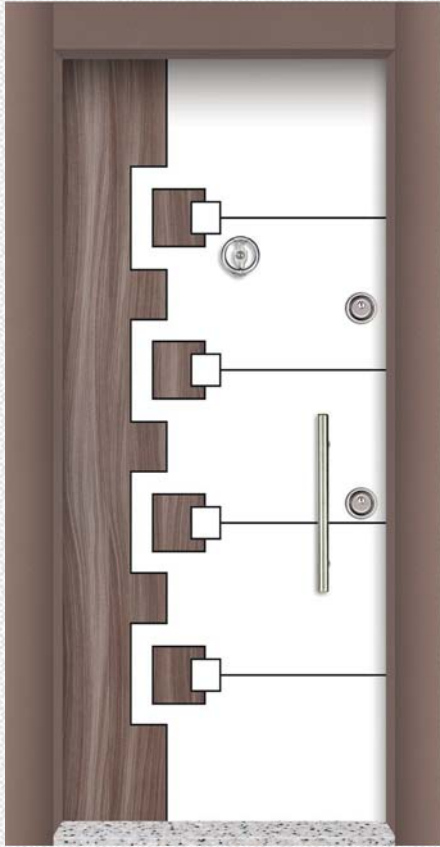

TDR • 701
Ank.Laminoks / Color Laminox